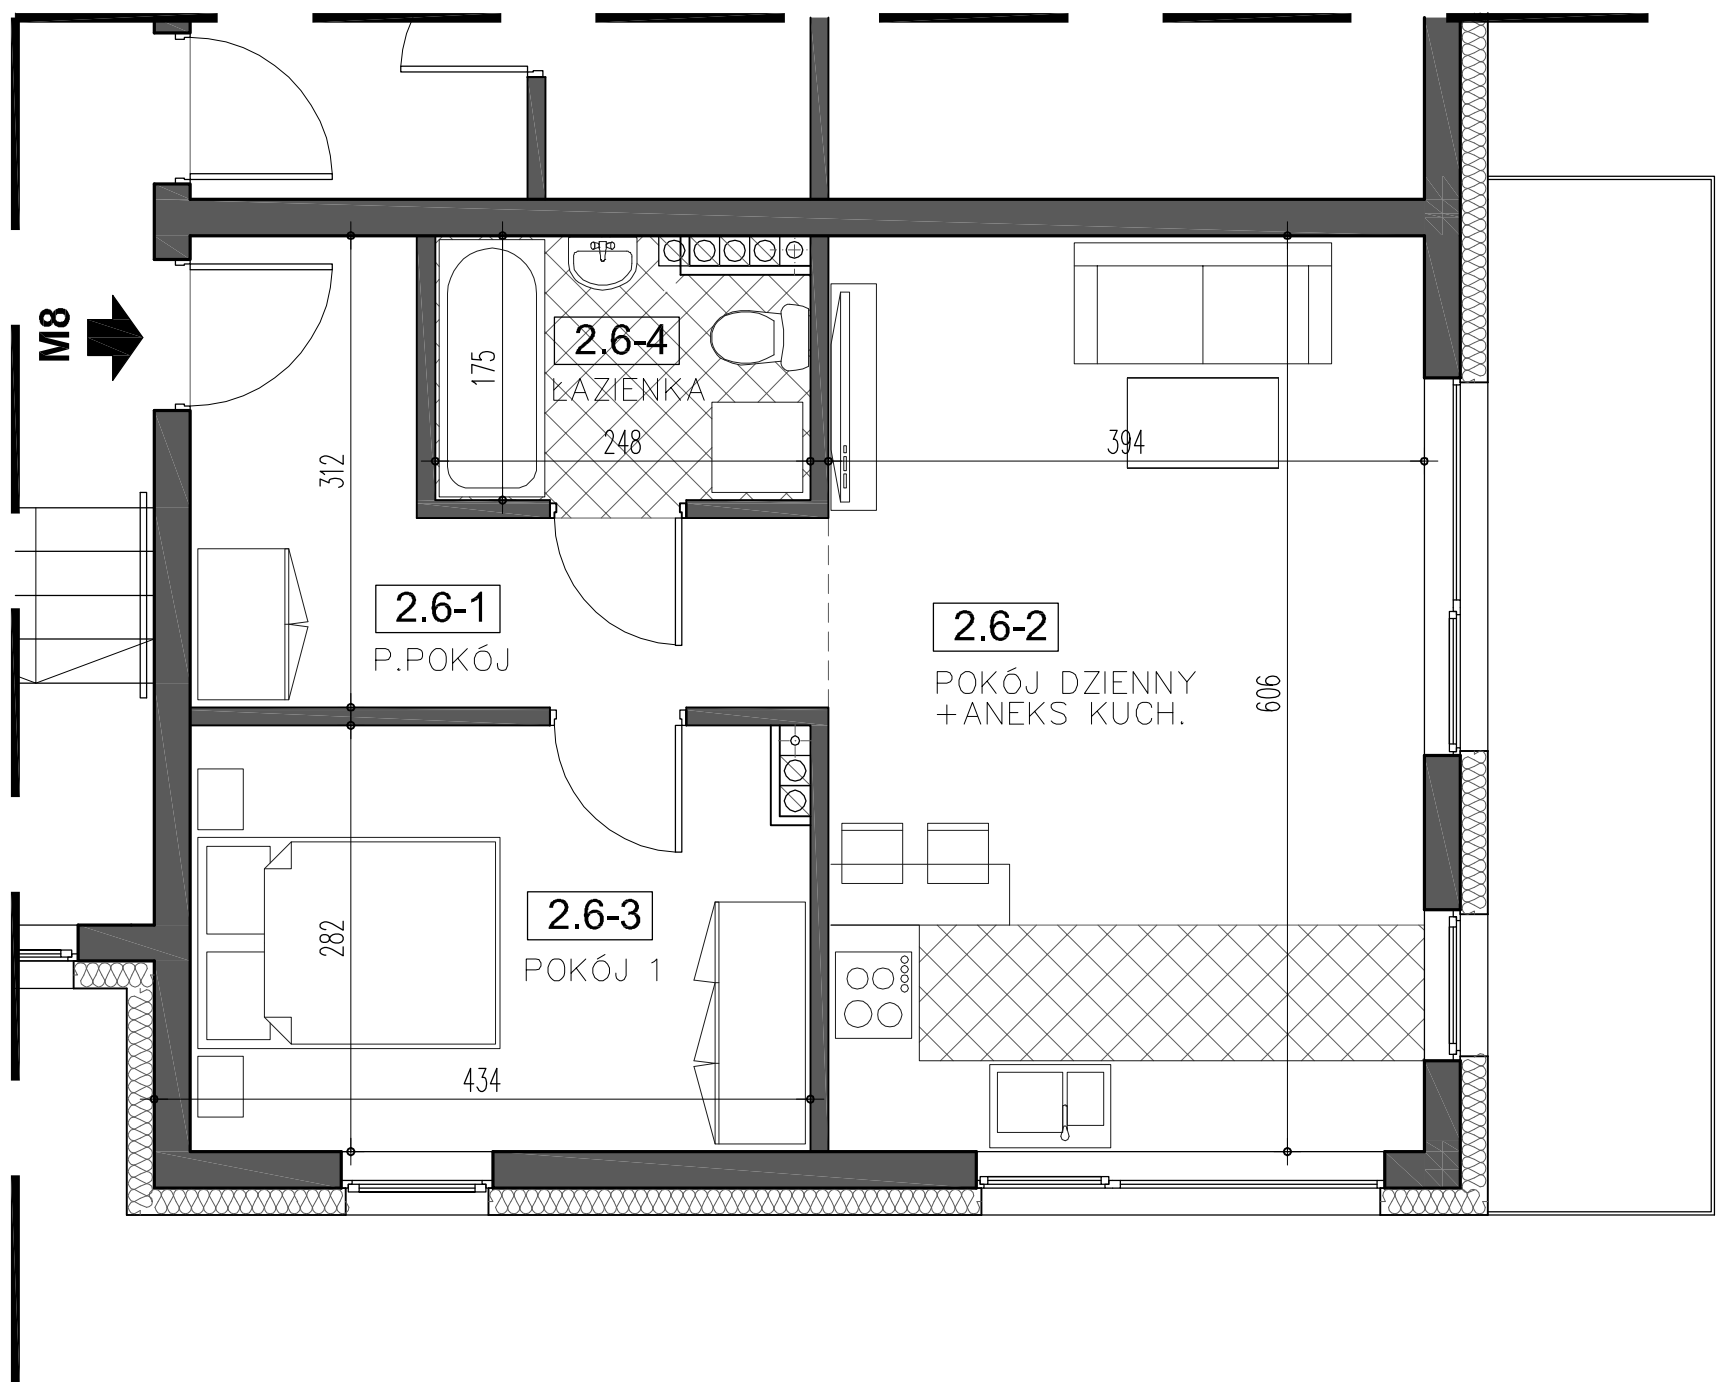

# ZIELONE TARASY III

RZUT I PIĘTRA

## BUDYNEK nr P2,P4,P5

Mieszkanie M8		
nr pom.	nazwa pomieszczenia	pow (m2)
2.6-1	p.pokój	8,10
2.6-2	pok. dz.+ aneks k.	23,76
2.6-3	pokój 1	11,51
2.6-4	łazienka	4,12
balkon		~10,1
łącznie pow. użyt.		47,49

obiekt:

BUDYNEK nr P2,P4,P5

adres inwestycji:

58-560 Jelenia Góra - Cieplice, ul. PCK

kondygnacja:

I PIĘTRO

nr lokalu:

M8