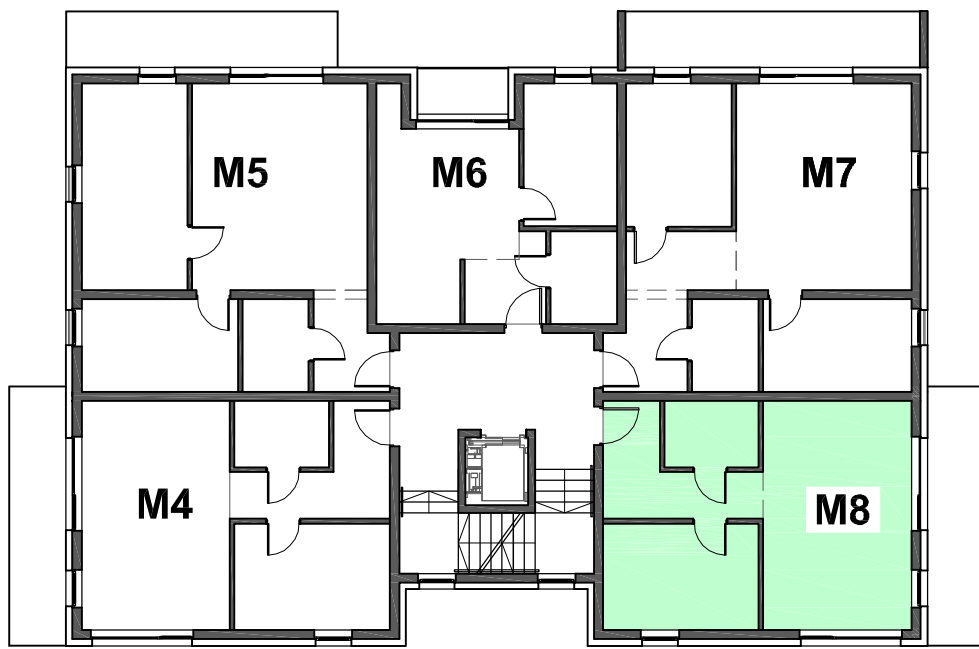

# ZIELONE TARASY III

RZUT I PIĘTRA

## BUDYNEK nr P2,P4,P5

Mieszkanie M8		
nr pom.	nazwa pomieszczenia	pow (m2)
2.6-1	p.pokój	8,10
2.6-2	pok. dz.+ aneks k.	23,76
2.6-3	pokój 1	11,51
2.6-4	łazienka	4,12
balkon		~10,1
łącznie pow. użyt.		47,49

obiekt:

BUDYNEK nr P2,P4,P5

adres inwestycji:

58-560 Jelenia Góra - Cieplice, ul. PCK

kondygnacja:

I PIĘTRO

nr lokalu:

M8