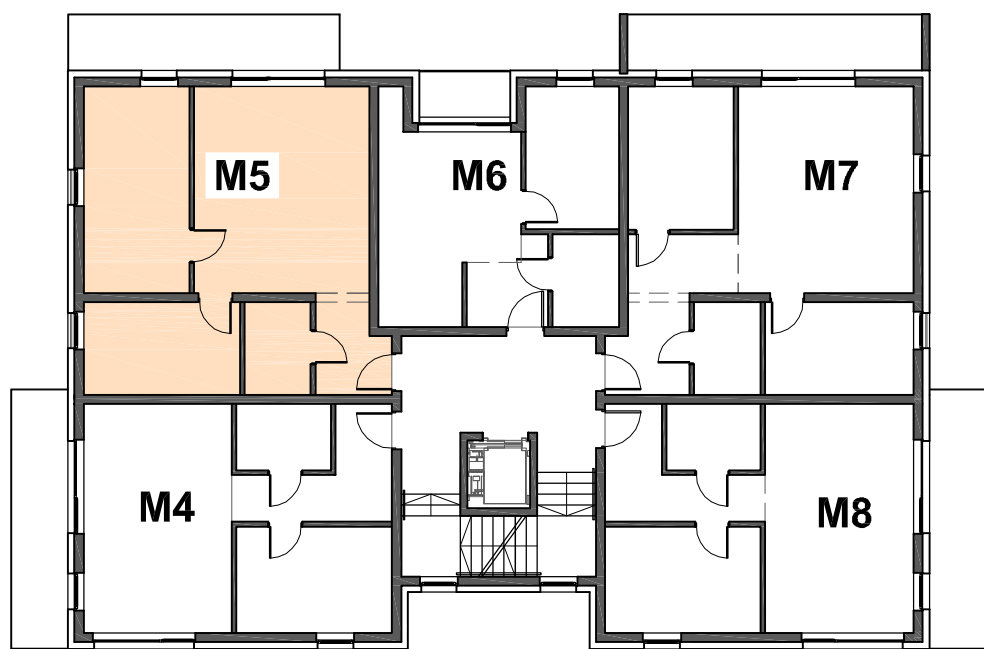

ZIELONE TARASY III

RZUT I PIĘTRA

BUDYNEK nr P2,P4,P5

Mieszkanie M5		
nr pom.	nazwa pomieszczenia	pow (m2)
2.3-1	p.pokój	4,80
2.3-2	pok. dz.+ aneks k.	25,11
2.3-3	pokój 1	10,18
2.3-4	pokój 2	15,29
2.3-5	łazienka	4,15
balkon		~10,0
łącznie pow. użytk.		59,53

obiekt:
BUDYNEK nr P2,P4,P5

adres inwestycji:
58-560 Jelenia Góra - Cieplice, ul. PCK

kondygnacja:
I PIĘTRO

nr lokalu:
M5

Tomasz Kozłowski, Tomasz Kurpisz

tel./faks: 65 526 25 14, www.tompol.net
Strzyżewice, ul. Modelarska 13, 64-100 Leszno