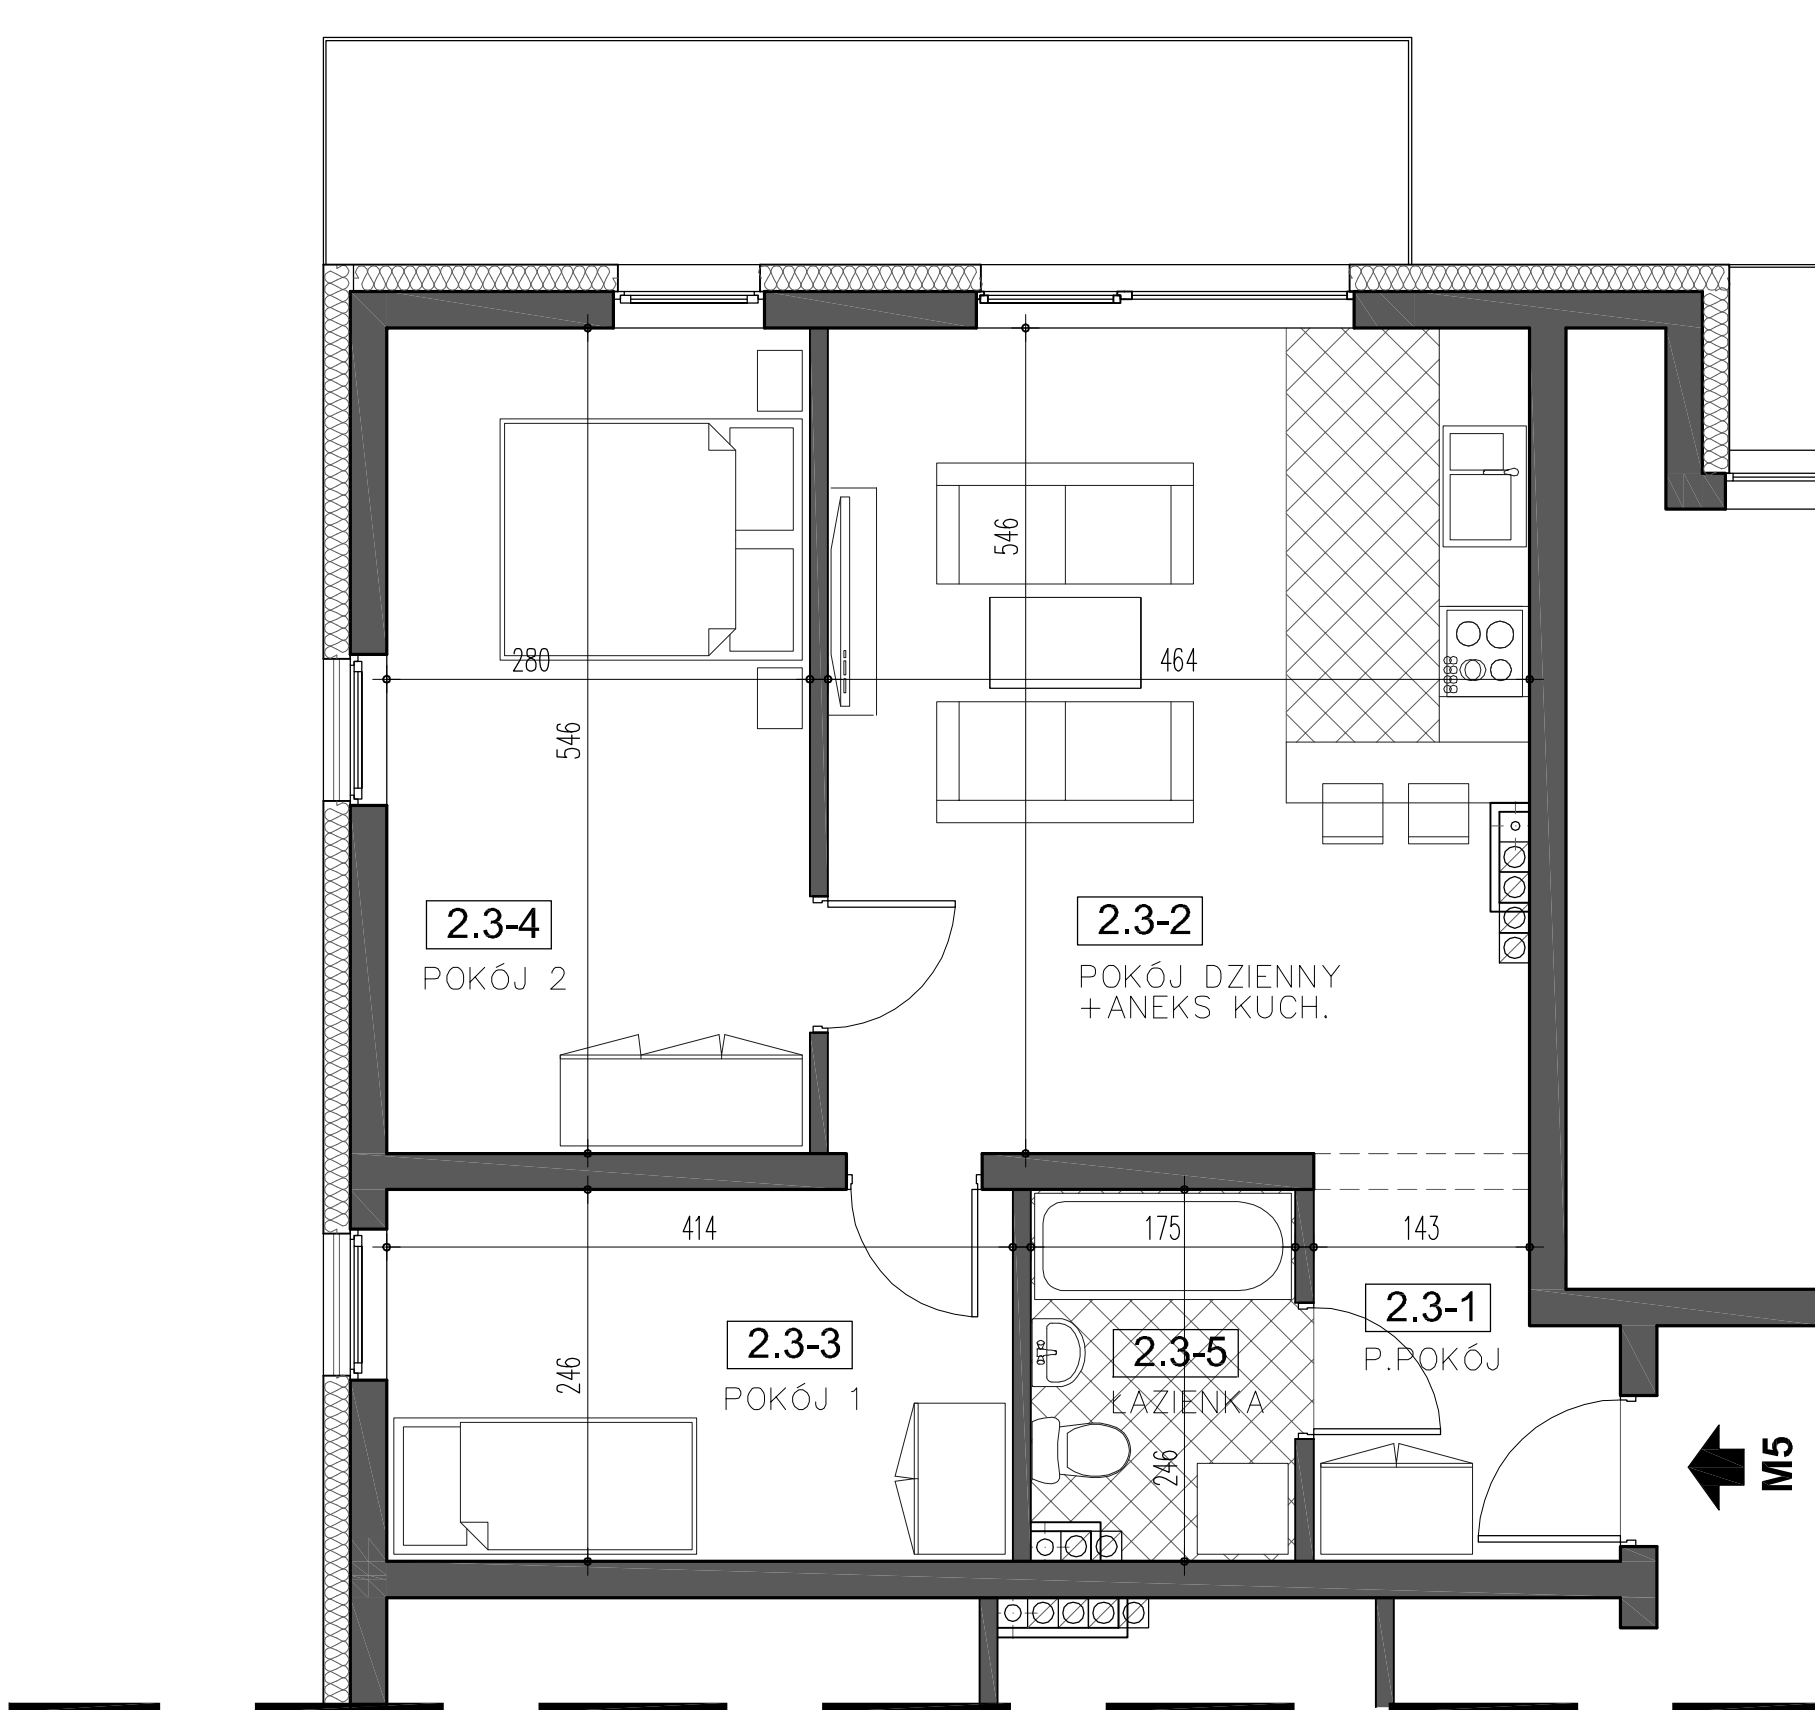

ZIELONE TARASY III

RZUT I PIĘTRA

BUDYNEK nr P2,P4,P5

Mieszkanie M5		
nr pom.	nazwa pomieszczenia	pow (m2)
2.3-1	p.pokój	4,80
2.3-2	pok. dz.+ aneks k.	25,11
2.3-3	pokój 1	10,18
2.3-4	pokój 2	15,29
2.3-5	łazienka	4,15
balkon		~10,0
łącznie pow. użytk.		59,53