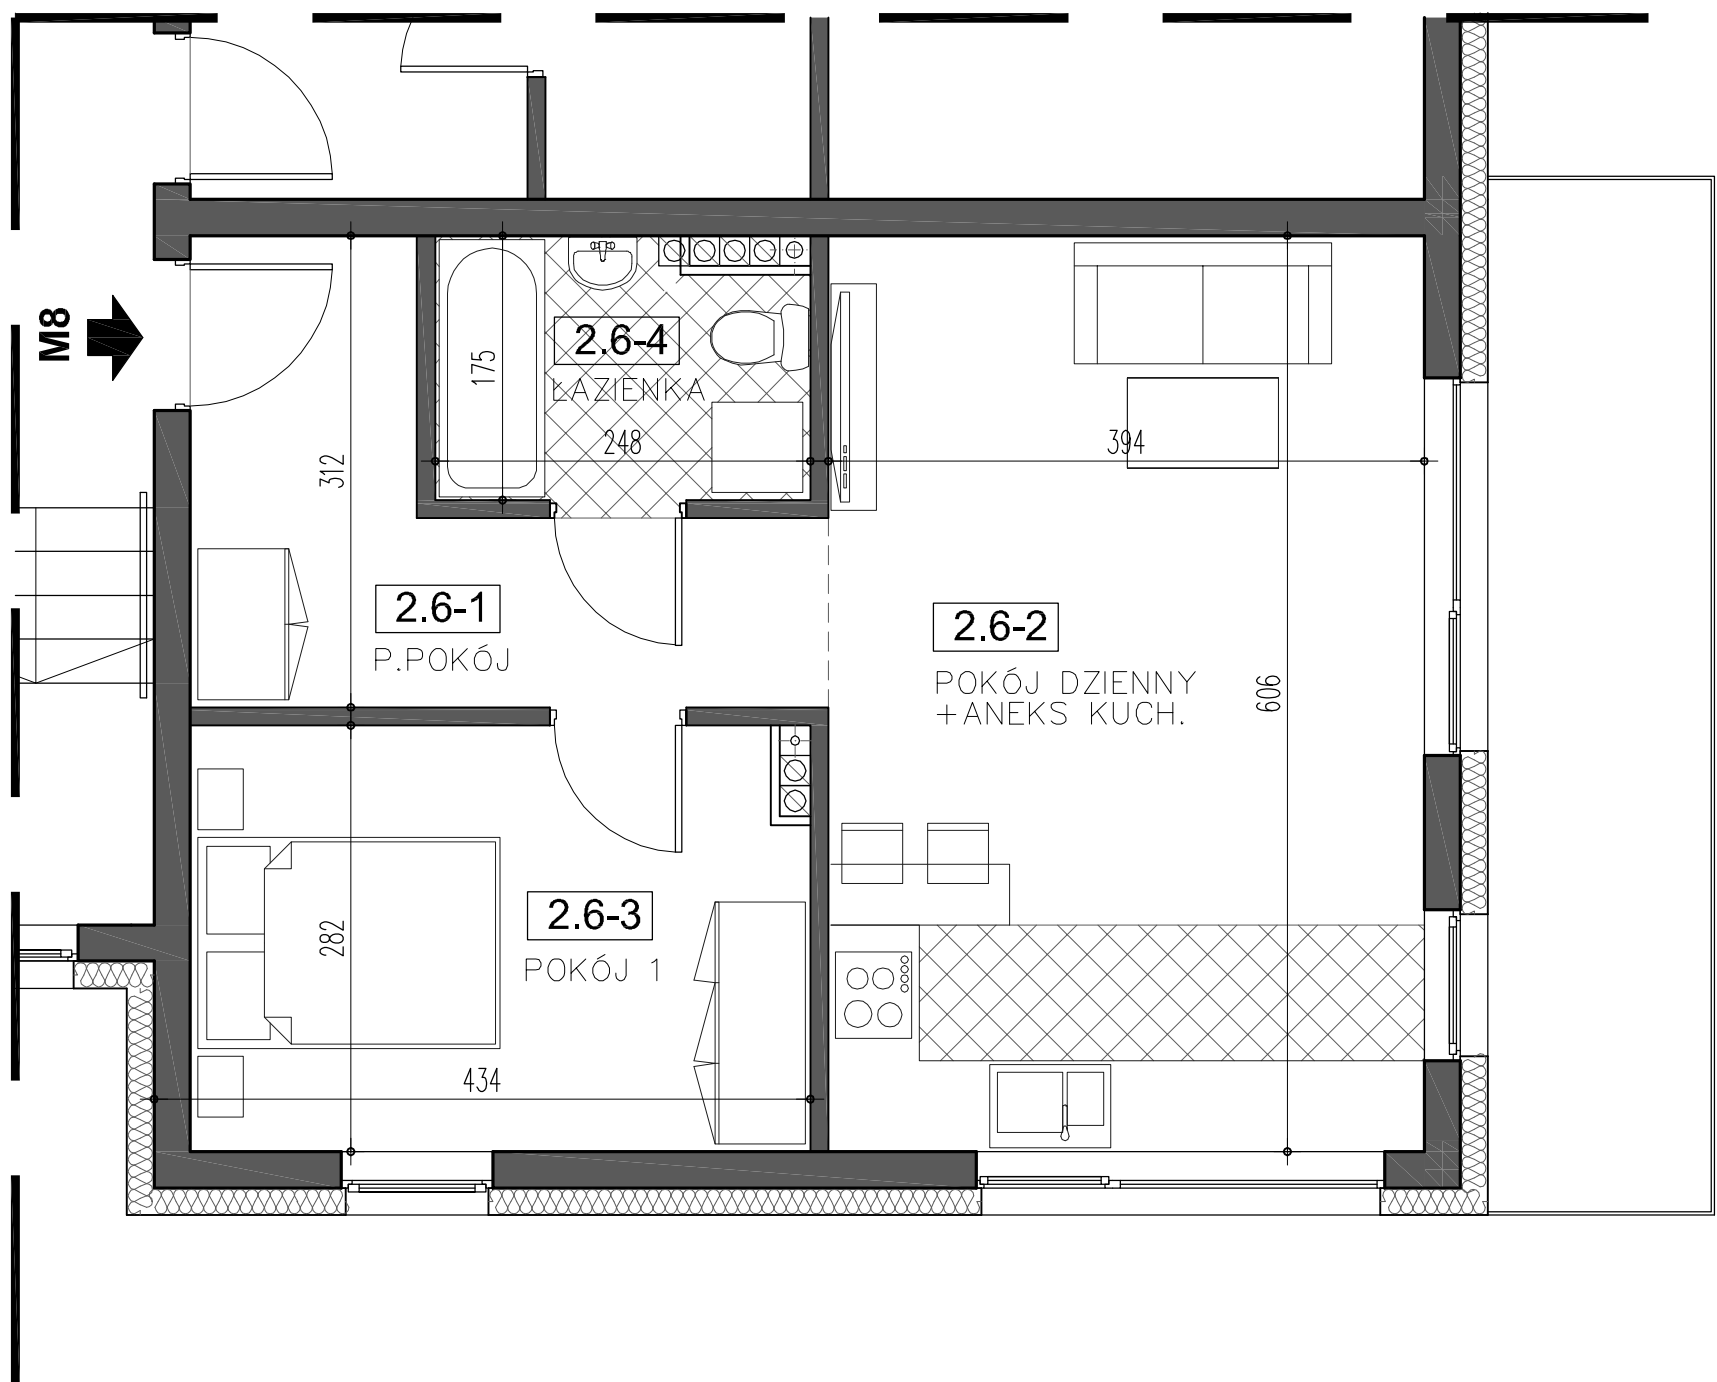

# ZIELONE TARASY III

RZUT I PIĘTRA

## BUDYNEK nr P1,P3,P6,P7

Mieszkanie M8		
nr pom.	nazwa pomieszczenia	pow (m2)
2.6-1	p.pokój	8,10
2.6-2	pok. dz.+ aneks k.	23,76
2.6-3	pokój 1	11,51
2.6-4	łazienka	4,12
balkon		~10,1
łącznie pow. użyt.		47,49