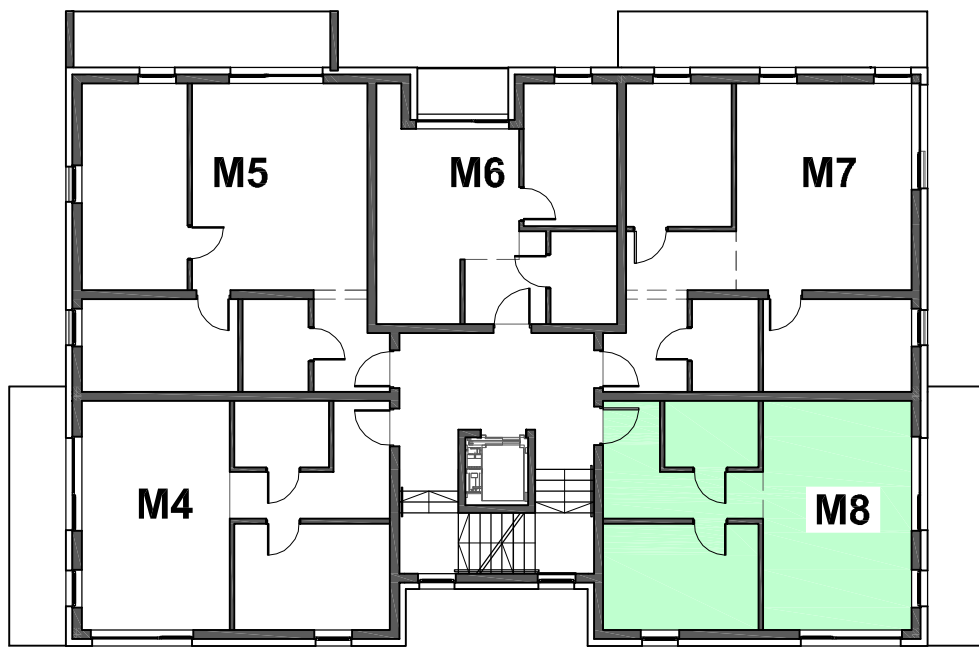

# ZIELONE TARASY III

RZUT I PIĘTRA

## BUDYNEK nr P1,P3,P6,P7

Mieszkanie M8		
nr pom.	nazwa pomieszczenia	pow (m2)
2.6-1	p.pokój	8,10
2.6-2	pok. dz.+ aneks k.	23,76
2.6-3	pokój 1	11,51
2.6-4	łazienka	4,12
balkon		~10,1
łącznie pow. użyt.		47,49