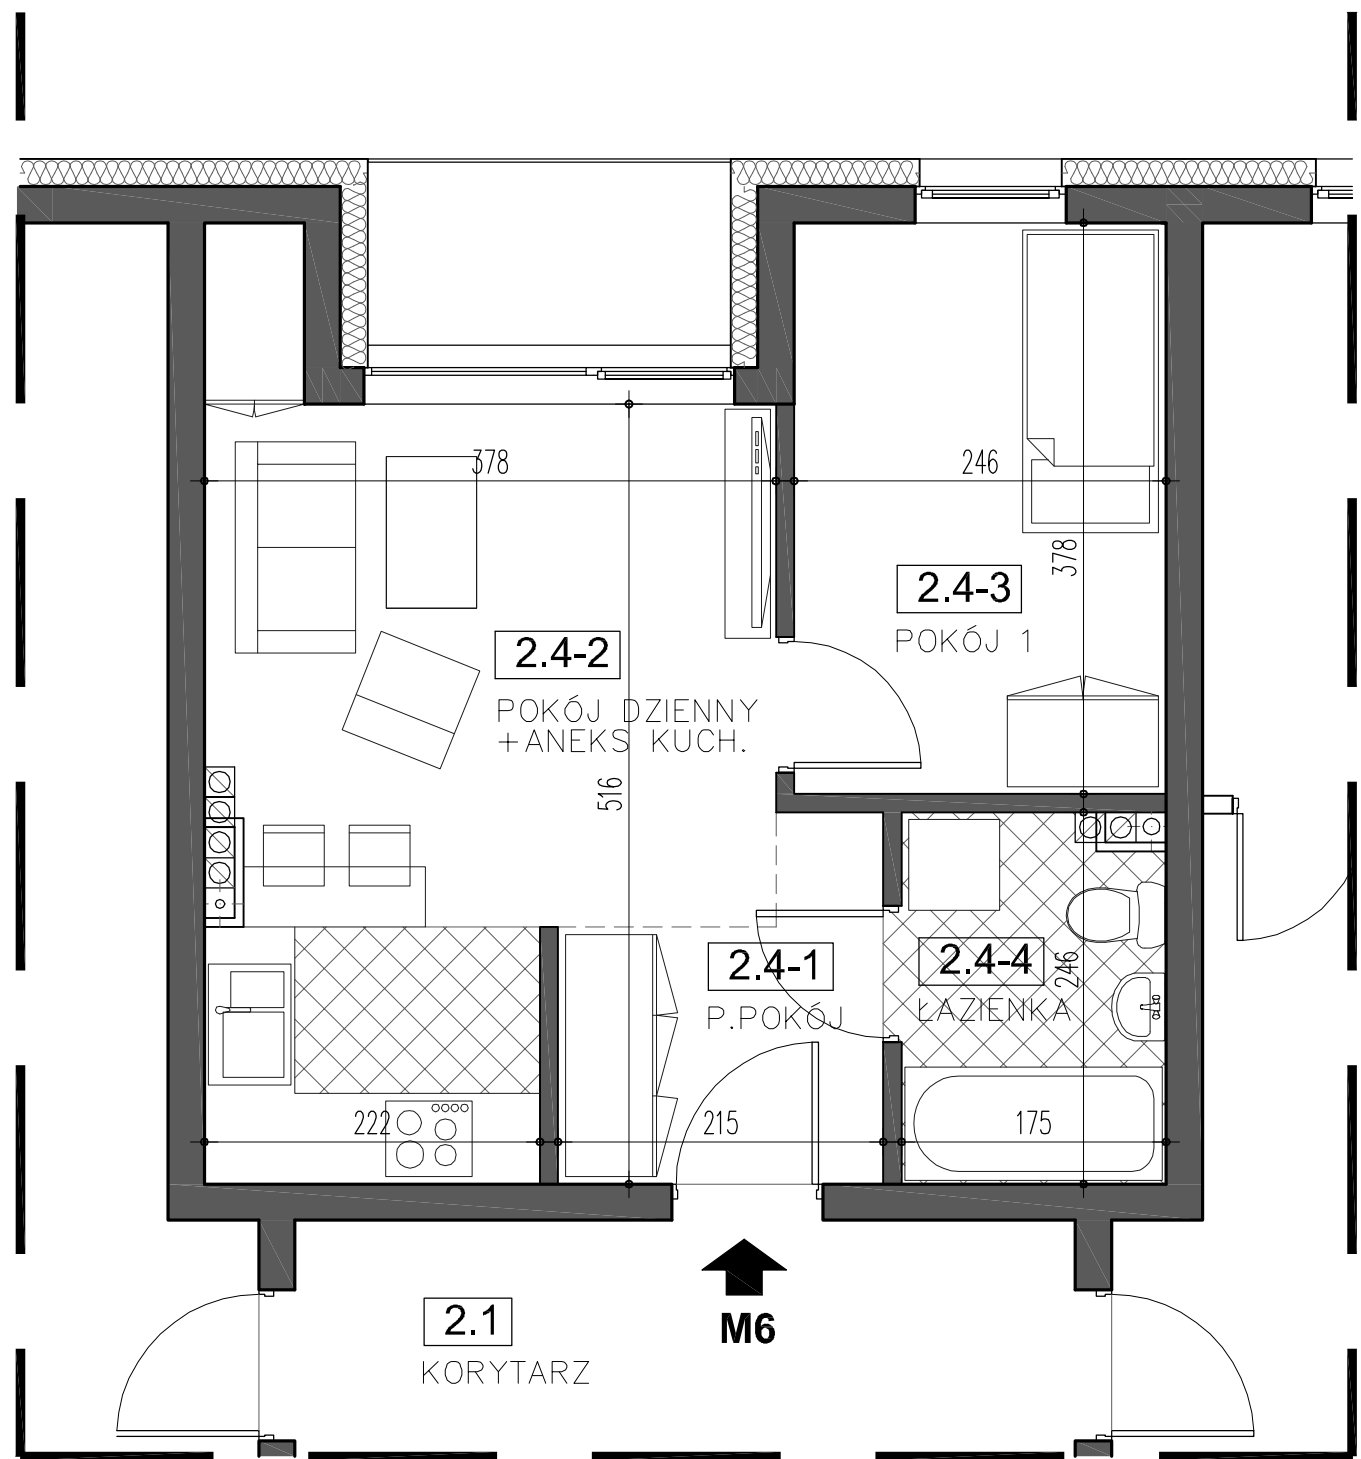

ZIELONE TARASY III

RZUT I PIĘTRA

BUDYNEK nr P1,P3,P6,P7

Mieszkanie M6		
nr pom.	nazwa pomieszczenia	pow (m2)
2.4-1	p.pokój	4,19
2.4-2	pok. dz.+ aneks k.	17,43
2.4-3	pokój 1	9,30
2.4-4	łazienka	4,15
balkon		~2,9
łącznie pow. użyt.		35,07

obiekt: BUDYNEK nr P1,P3,P6,P7	adres inwestycji: 58-560 Jelenia Góra - Cieplice, ul. PCK	kondygnacja: I PIĘTRO	nr lokalu: M6
-----------------------------------	--	--------------------------	------------------