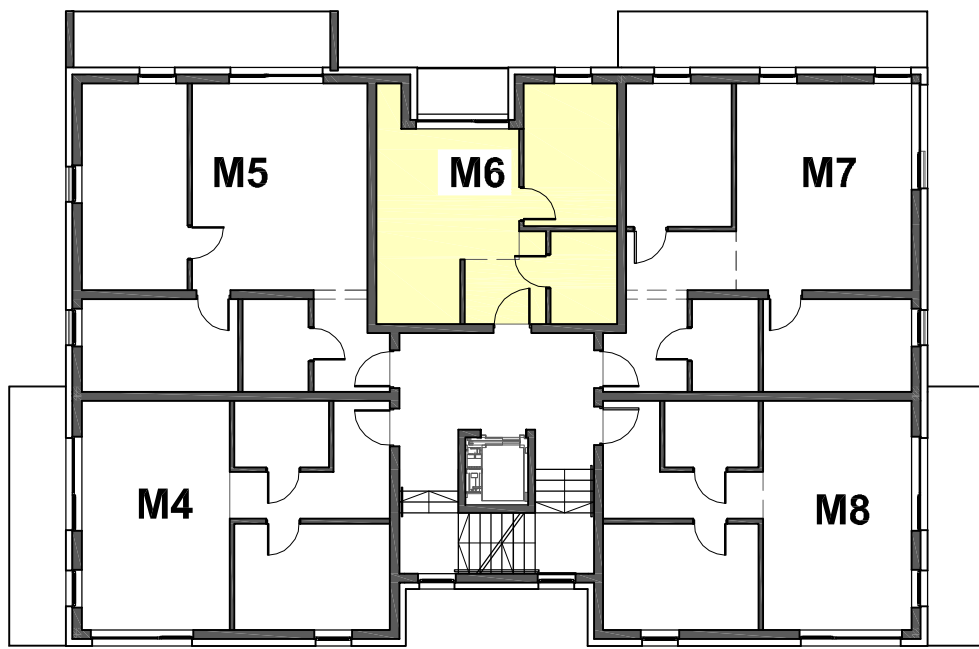

ZIELONE TARASY III

RZUT I PIĘTRA

BUDYNEK nr P1,P3,P6,P7

Mieszkanie M6		
nr pom.	nazwa pomieszczenia	pow (m2)
2.4-1	p.pokój	4,19
2.4-2	pok. dz.+ aneks k.	17,43
2.4-3	pokój 1	9,30
2.4-4	łazienka	4,15
balkon		~2,9
łącznie pow. użyt.		35,07

obiekt: BUDYNEK nr P1,P3,P6,P7	adres inwestycji: 58-560 Jelenia Góra - Cieplice, ul. PCK	kondygnacja: I PIĘTRO	nr lokalu: M6
-----------------------------------	--	--------------------------	------------------