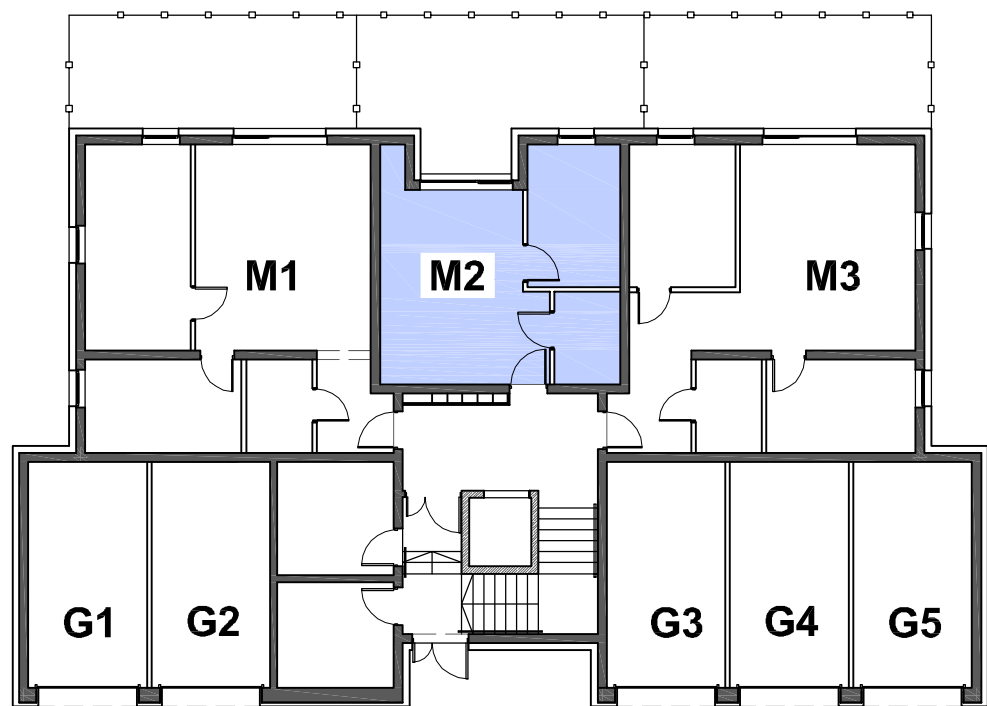

ZIELONE TARASY III

RZUT PARTERU

BUDYNEK nr P1,P3,P6,P7

Mieszkanie M2		
nr pom.	nazwa pomieszczenia	pow (m2)
1.6-1	p.pokój	4,19
1.6-2	pok. dz.+ aneks k.	17,52
1.6-3	pokój 1	9,30
1.6-4	łazienka	4,19
taras		~25
łącznie pow. użytk.		35,20

obiekt: BUDYNEK nr P1,P3,P6,P7	adres inwestycji: 58-560 Jelenia Góra - Cieplice, ul. PCK	kondygnacja PARTER	nr lokalu: M2
Tomasz Kozłowski, Tomasz Kurpisz tel./faks: 65 526 25 14, www.tompol.net Strzyżewice, ul. Modelarska 13, 64-100 Leszno		www.stepien.org.pl	wwprojekt.com
strona internetowa: www.zielonetarasy-cieplice.pl	inwestor:	sprzedaż mieszkań - 508 240 831	projektant: