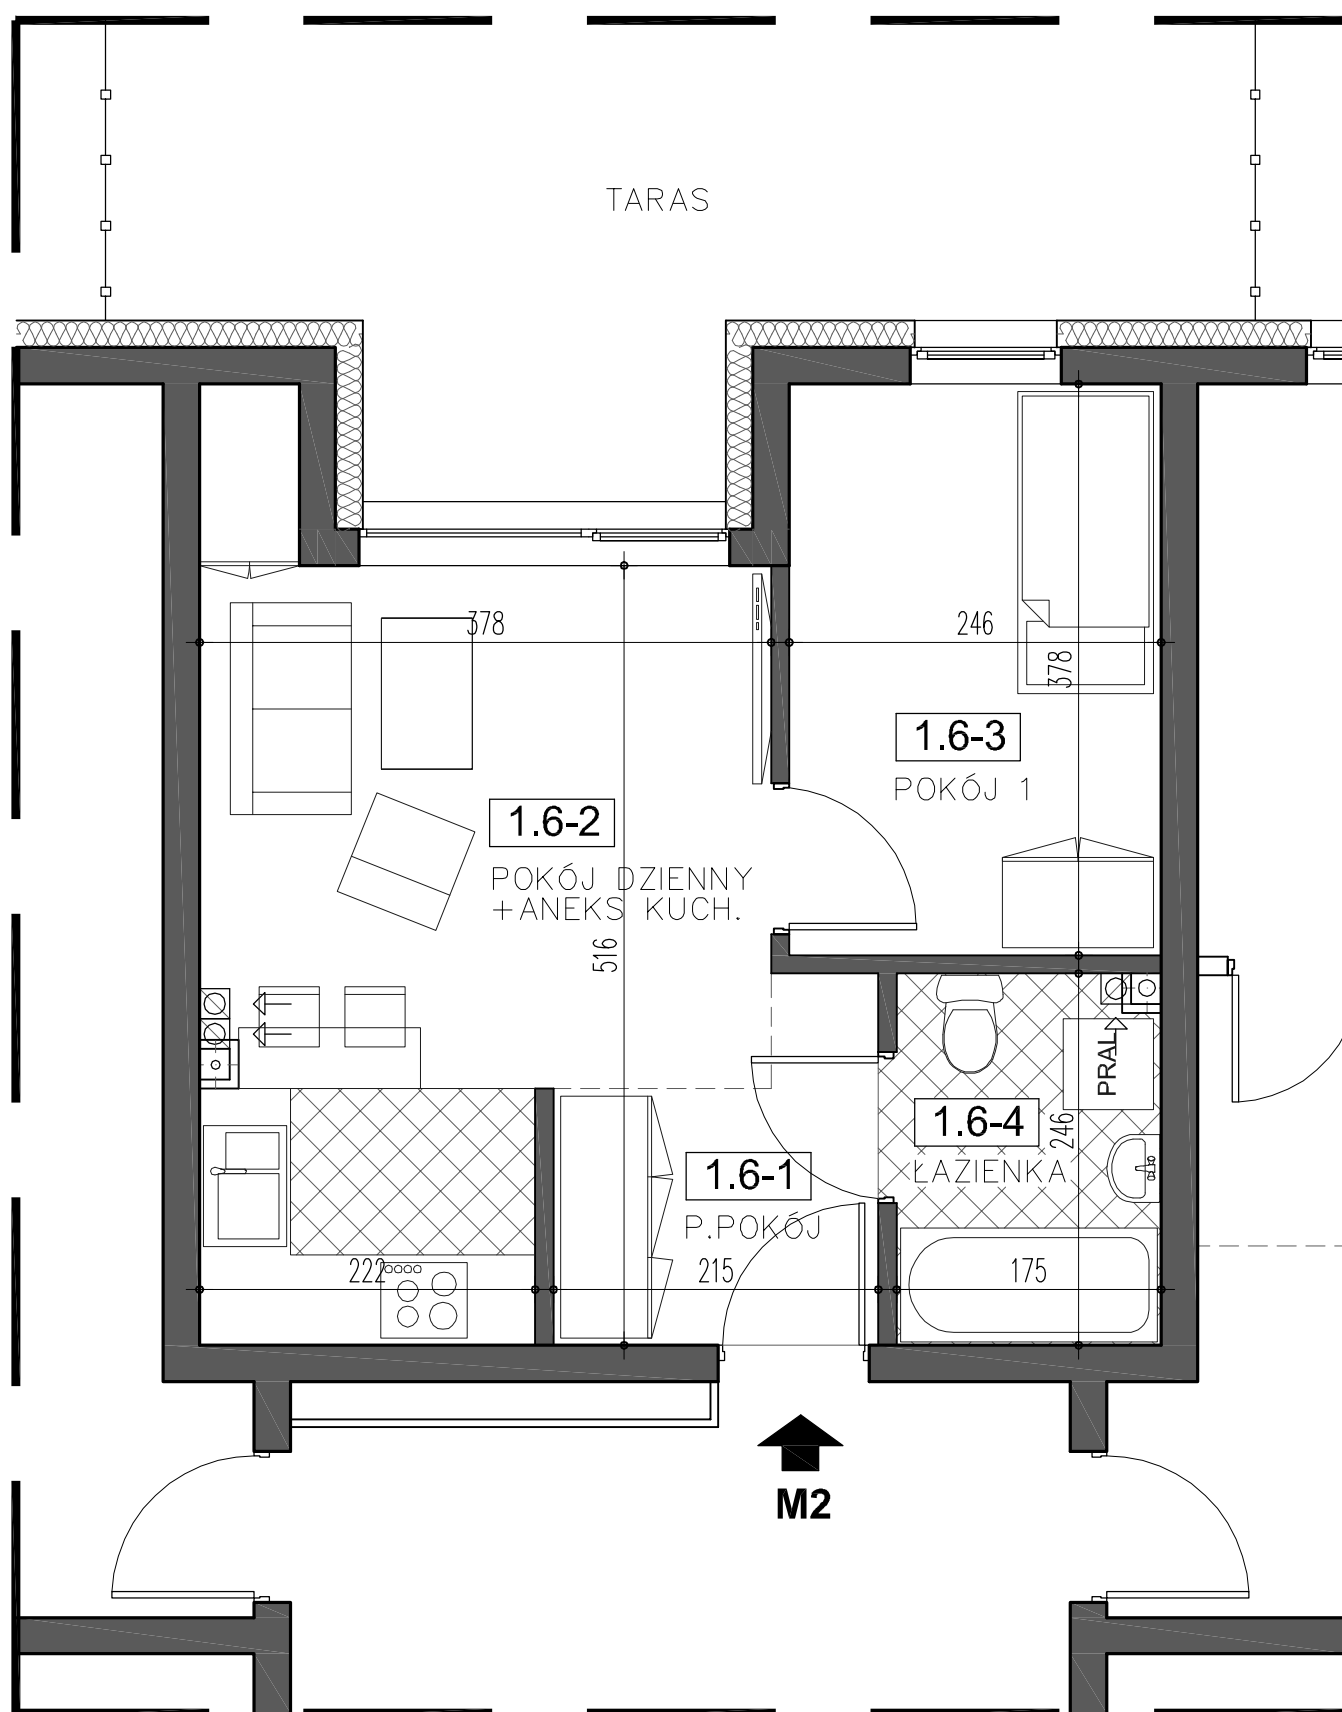

ZIELONE TARASY III

RZUT PARTERU

BUDYNEK nr P1,P3,P6,P7

Mieszkanie M2		
nr pom.	nazwa pomieszczenia	pow (m2)
1.6-1	p.pokój	4,19
1.6-2	pok. dz.+ aneks k.	17,52
1.6-3	pokój 1	9,30
1.6-4	łazienka	4,19
taras		~25
łącznie pow. użytk.		35,20

obiekt: BUDYNEK nr P1,P3,P6,P7	adres inwestycji: 58-560 Jelenia Góra - Cieplice, ul. PCK	kondygnacja PARTER	nr lokalu: M2
Tomasz Kozłowski, Tomasz Kurpisz tel./faks: 65 526 25 14, www.tompol.net Strzyżewice, ul. Modelarska 13, 64-100 Leszno		www.stepien.org.pl	wwprojekt.com
strona internetowa: www.zielonetarasy-cieplice.pl	inwestor:	sprzedaż mieszkań - 508 240 831	projektant: