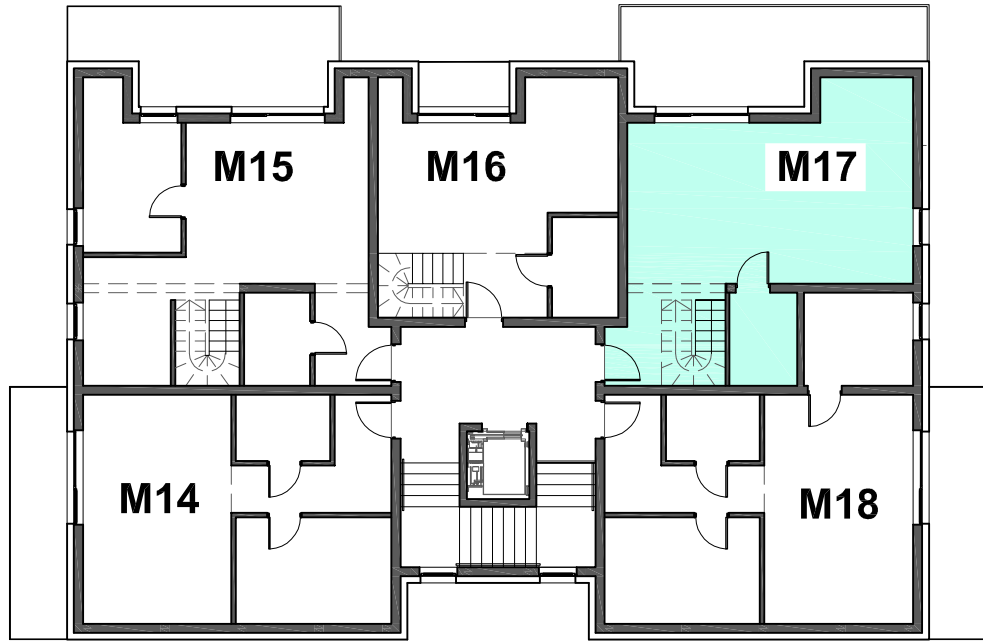

ZIELONE TARASY III

BUDYNEK nr P1,P3,P6,P7

Mieszkanie M17		
nr pom.	nazwa pomieszczenia	pow (m2)
4.5-1	p.pokój	7,79
4.5-2	pok. dz.+ aneks k.	33,38
4.5-3	łazienka	4,05
4.5-4	antresola	20,76
balkon		~17,1
łącznie pow. użytk.		65,98

RZUT III PIĘTRA (PODDASZE)

obiekt:
BUDYNEK nr P1,P3,P6,P7

adres inwestycji:
58-560 Jelenia Góra - Cieplice, ul. PCK

kondygnacja:
III PIĘTRO (PODDASZE)

nr lokalu:
M17

Tomasz Kozłowski, Tomasz Kurpisz

tel./faks: 65 526 25 14, www.tompol.net
Strzyżewice, ul. Modelarska 13, 64-100 Leszno