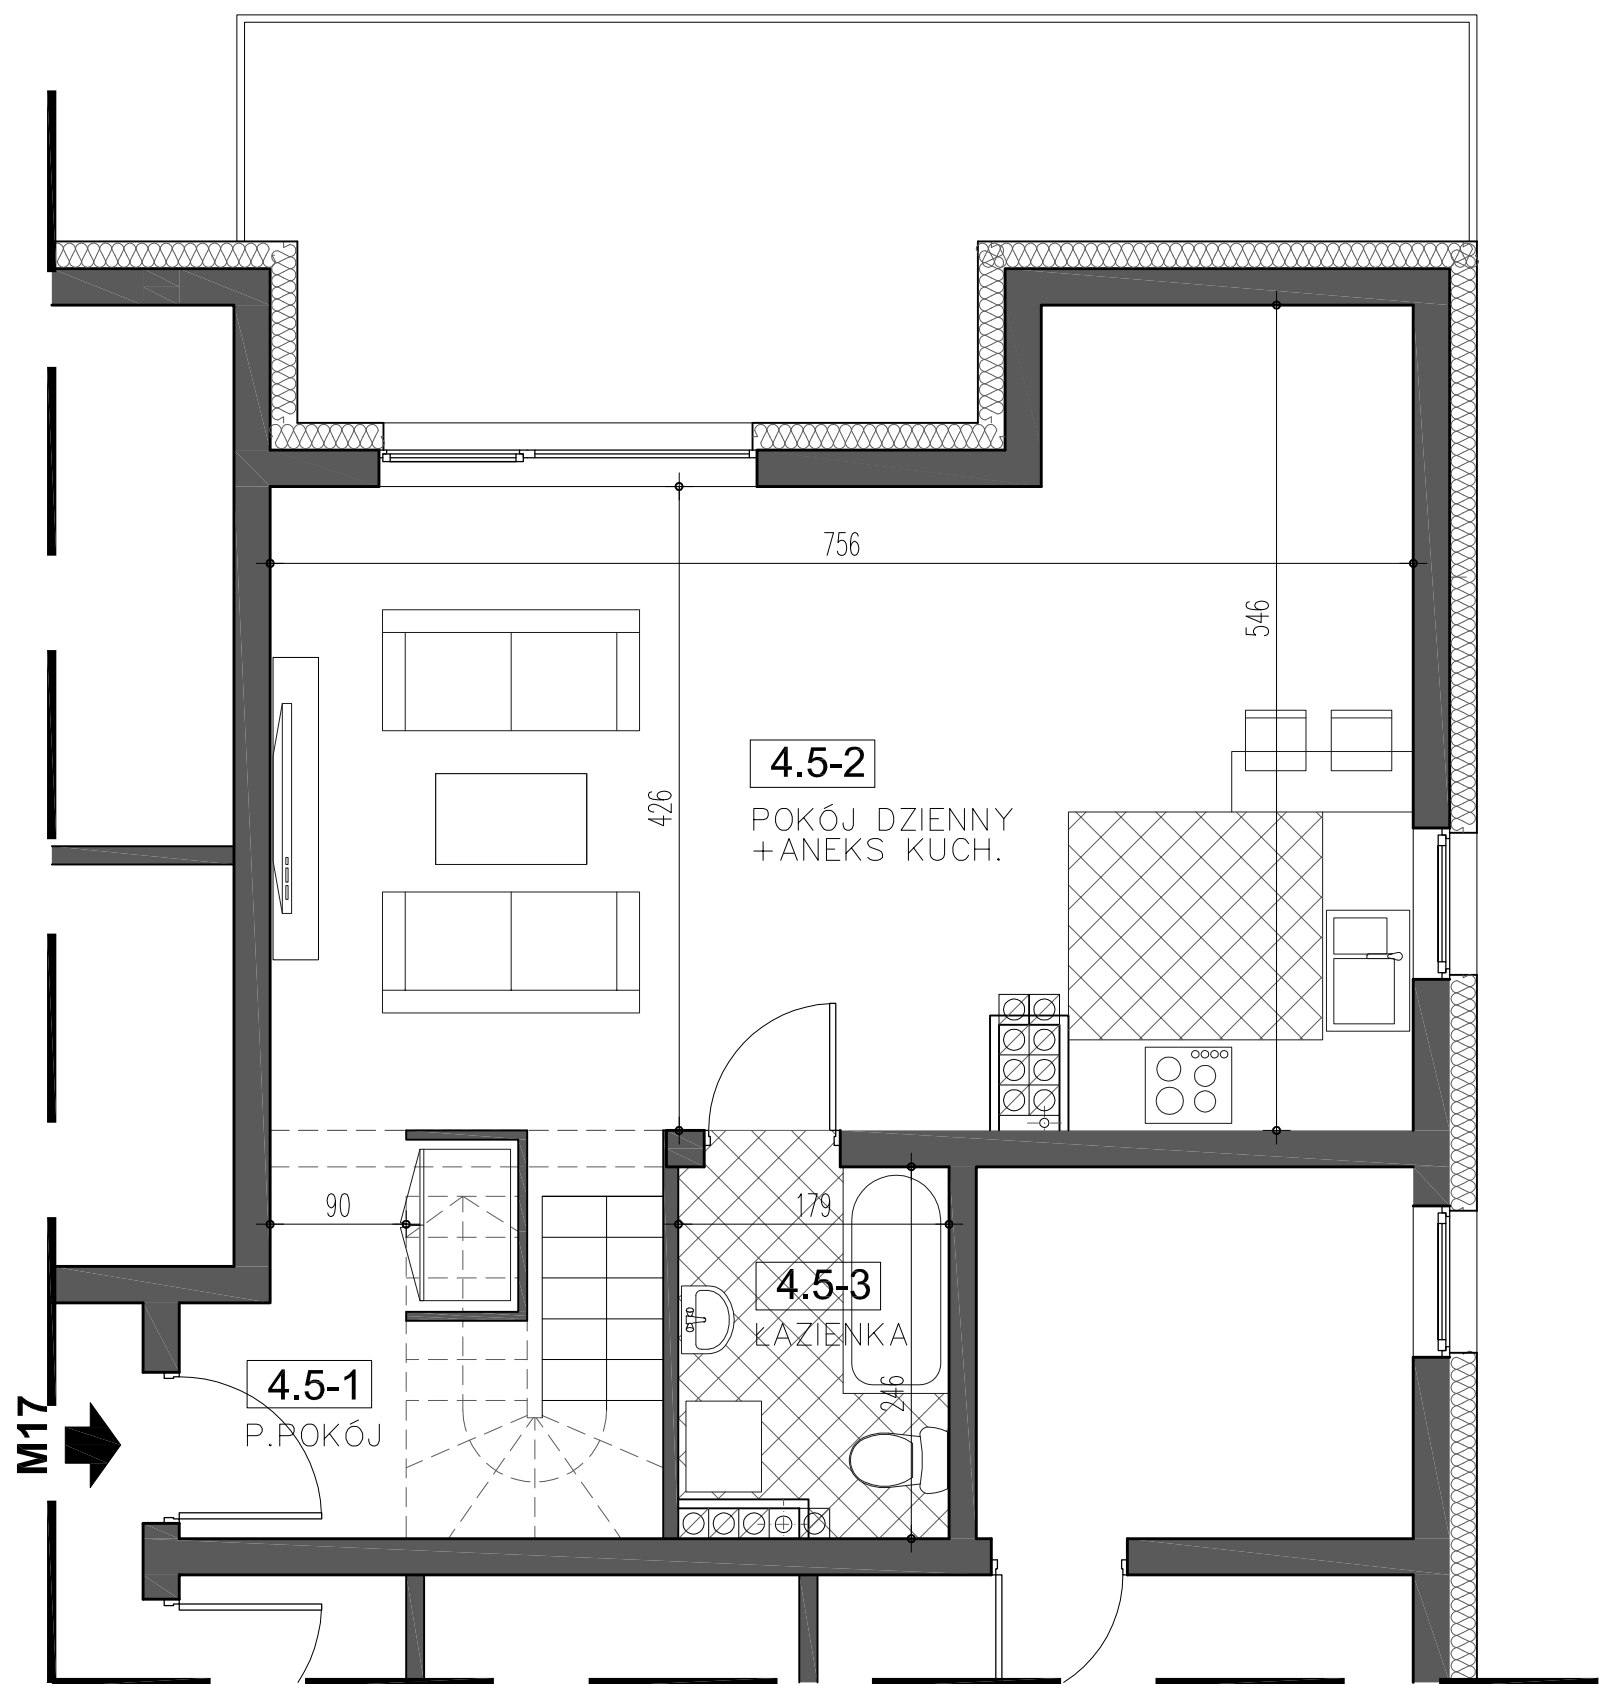

ZIELONE TARASY III

BUDYNEK nr P1,P3,P6,P7

Mieszkanie M17		
nr pom.	nazwa pomieszczenia	pow (m2)
4.5-1	p.pokój	7,79
4.5-2	pok. dz.+ aneks k.	33,38
4.5-3	łazienka	4,05
4.5-4	antresola	20,76
balkon		~17,1
łącznie pow. użytk.		65,98

RZUT III PIĘTRA (PODDASZE)

obiekt:
BUDYNEK nr P1,P3,P6,P7

adres inwestycji:
58-560 Jelenia Góra - Cieplice, ul. PCK

kondygnacja:
III PIĘTRO (PODDASZE)

nr lokalu:
M17

Tomasz Kozłowski, Tomasz Kurpisz

tel./faks: 65 526 25 14, www.tompol.net
Strzyżewice, ul. Modelarska 13, 64-100 Leszno