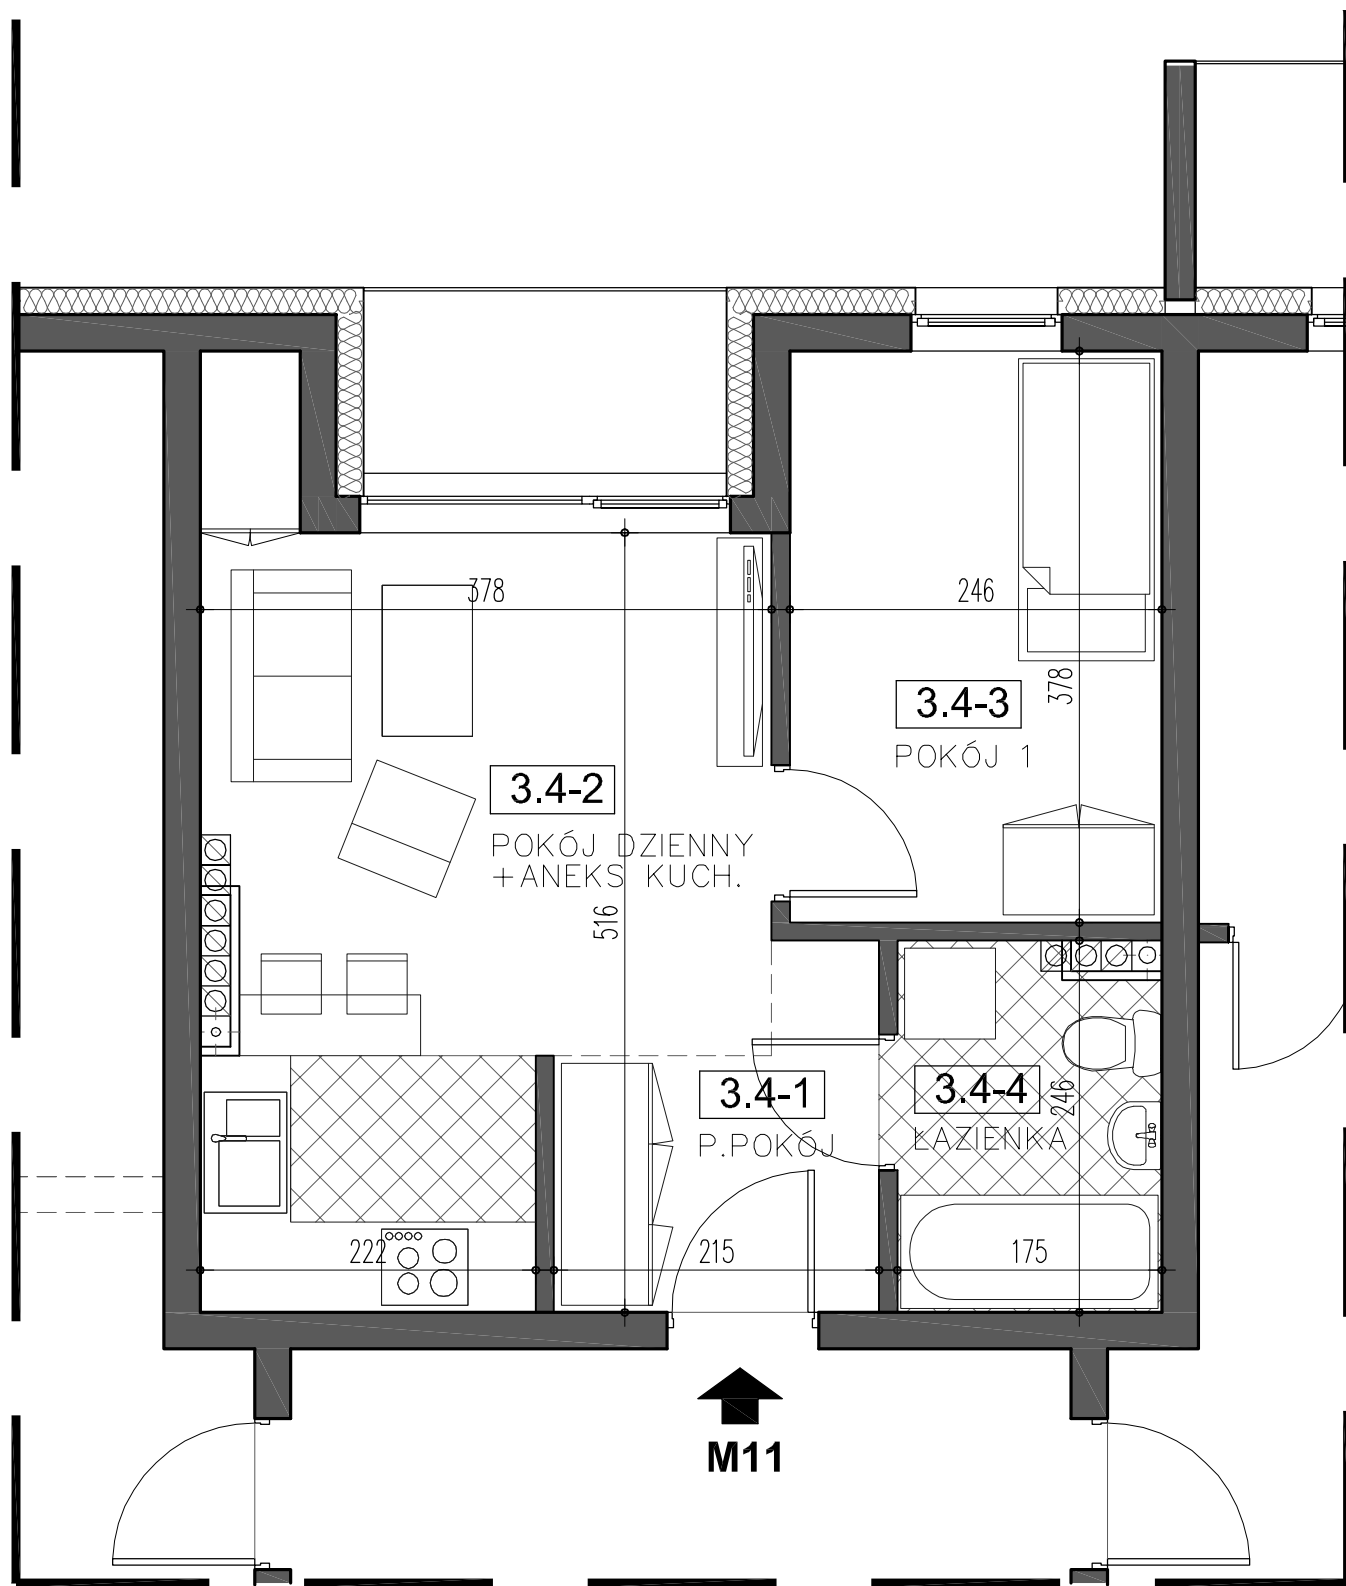

ZIELONE TARASY III

BUDYNEK nr P1,P3,P6,P7

Mieszkanie M11		
nr pom.	nazwa pomieszczenia	pow (m2)
3.4-1	p.pokój	4,19
3.4-2	pok. dz.+ aneks k.	17,33
3.4-3	pokój 1	9,30
2.4-4	łazienka	4,10
balkon		~2,9
łącznie pow. użyt.		34,92

obiekt:
BUDYNEK nr P1,P3,P6,P7

adres inwestycji:
58-560 Jelenia Góra - Cieplice, ul. PCK

kondygnacja:
II PIĘTRO

nr lokalu:
M11

Tomasz Kozłowski, Tomasz Kurpisz

tel./faks: 65 526 25 14, www.tompol.net
Strzyżewice, ul. Modelarska 13, 64-100 Leszno