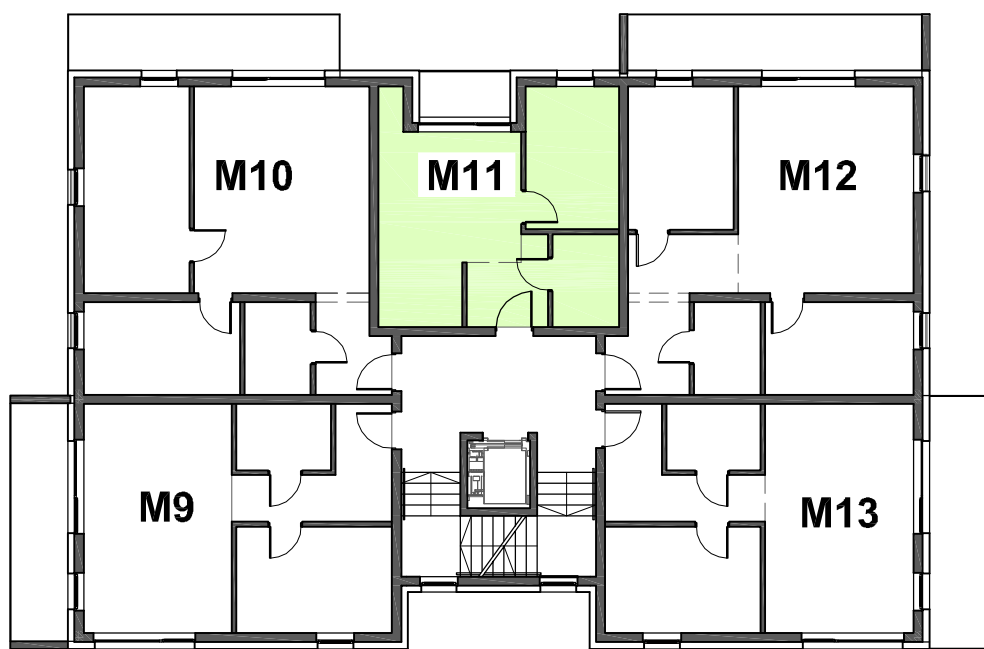

ZIELONE TARASY III

BUDYNEK nr P1,P3,P6,P7

Mieszkanie M11		
nr pom.	nazwa pomieszczenia	pow (m2)
3.4-1	p.pokój	4,19
3.4-2	pok. dz.+ aneks k.	17,33
3.4-3	pokój 1	9,30
2.4-4	łazienka	4,10
balkon		~2,9
łącznie pow. użyt.		34,92

obiekt:
BUDYNEK nr P1,P3,P6,P7

adres inwestycji:
58-560 Jelenia Góra - Cieplice, ul. PCK

kondygnacja:
II PIĘTRO

nr lokalu:
M11

Tomasz Kozłowski, Tomasz Kurpisz

tel./faks: 65 526 25 14, www.tompol.net
Strzyżewice, ul. Modelarska 13, 64-100 Leszno