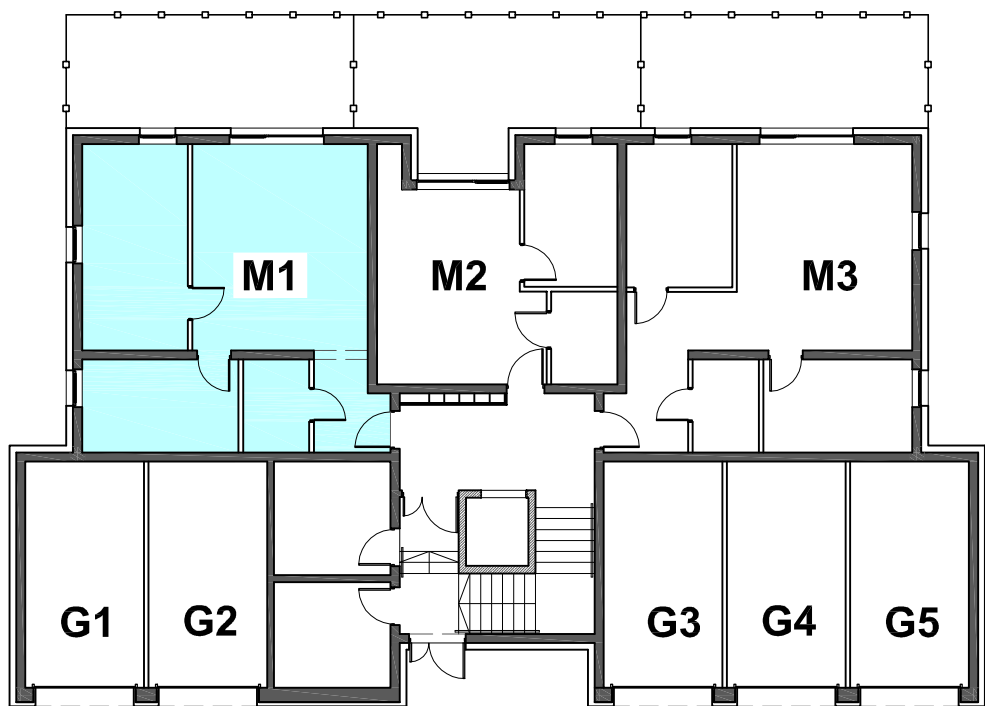

ZIELONE TARASY III

RZUT PARTERU

BUDYNEK nr P1,P3,P6,P7

Mieszkanie M1		
nr pom.	nazwa pomieszczenia	pow (m2)
1.5-1	p.pokój	4,80
1.5-2	pok. dz.+ aneks k.	25,21
1.5-3	pokój 1	10,18
1.5-4	pokój 2	15,29
1.5-5	łazienka	4,20
taras		~22
łącznie pow. użytk.		59,68

obiekt:
BUDYNEK nr P1,P3,P6,P7

adres inwestycji:
58-560 Jelenia Góra - Cieplice, ul. PCK

kondygnacja
PARTER

nr lokalu:
M1

Tomasz Kozłowski, Tomasz Kurpisz

tel./faks: 65 526 25 14, www.tompol.net
Strzyżewice, ul. Modelarska 13, 64-100 Leszno