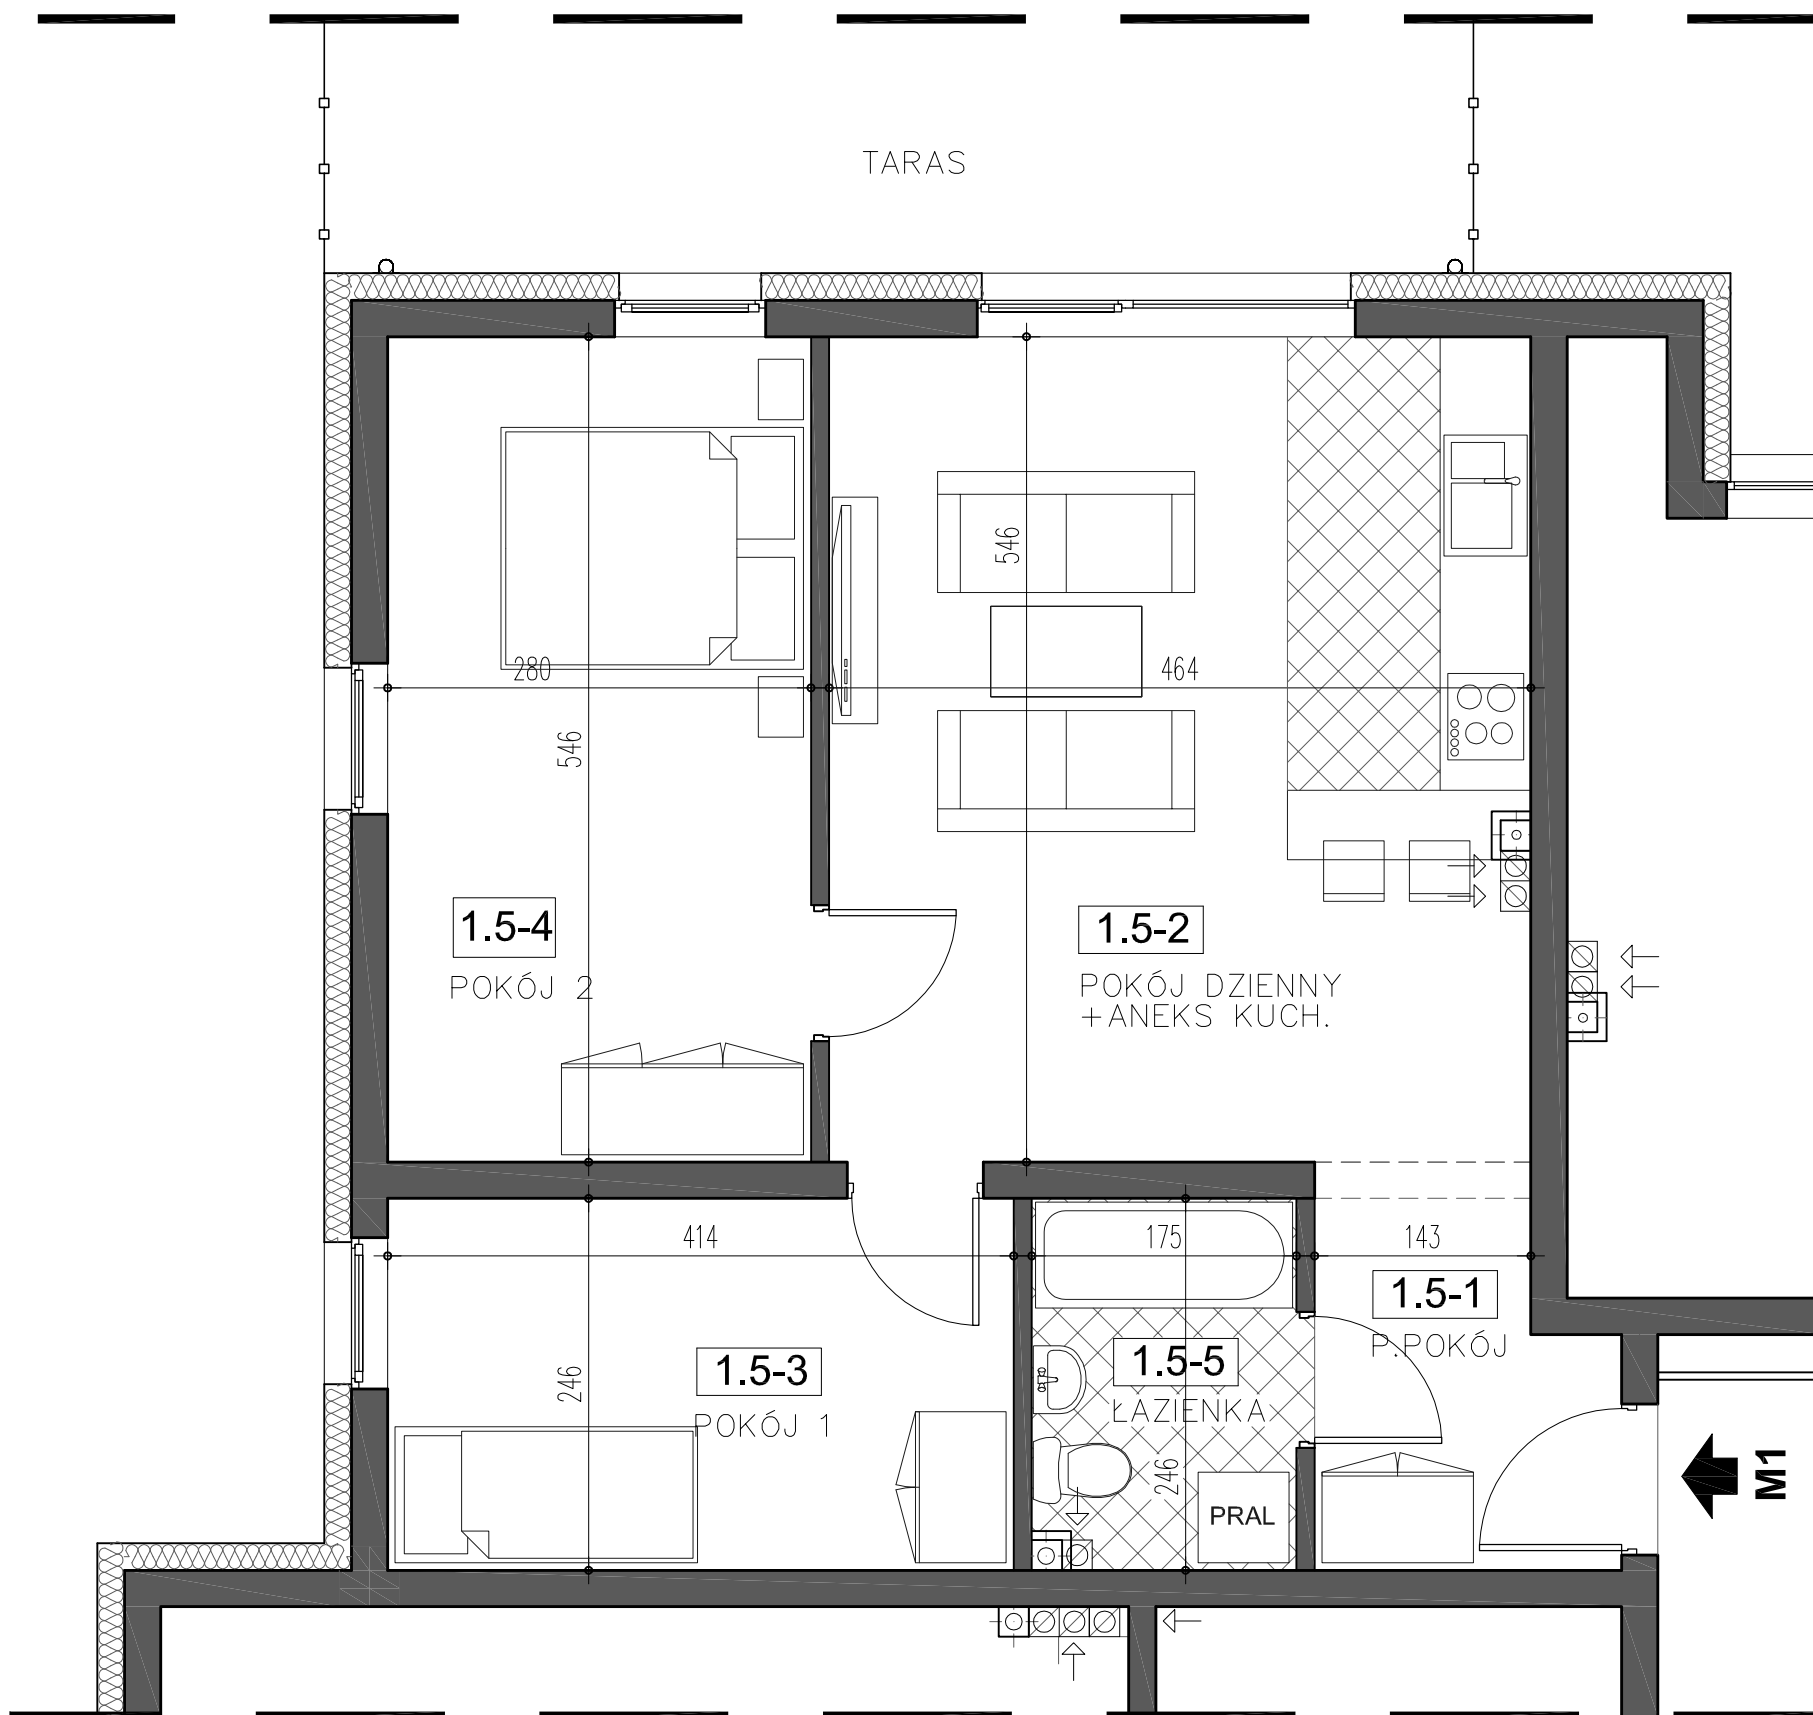

ZIELONE TARASY III

RZUT PARTERU

BUDYNEK nr P1,P3,P6,P7

Mieszkanie M1		
nr pom.	nazwa pomieszczenia	pow (m2)
1.5-1	p.pokój	4,80
1.5-2	pok. dz.+ aneks k.	25,21
1.5-3	pokój 1	10,18
1.5-4	pokój 2	15,29
1.5-5	łazienka	4,20
taras		~22
łącznie pow. użytk.		59,68